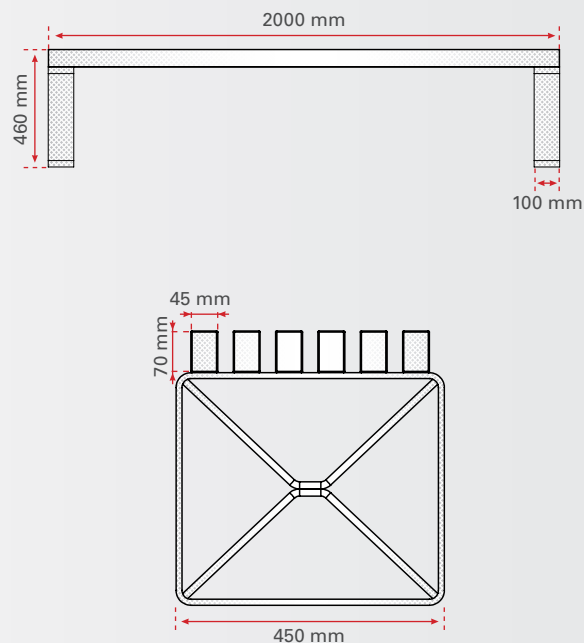

## NEW CANAPE

- + Laius 2200 mm (istumisosa 2000 mm) ja sügavus 750 mm
- + Trendikas XBench New Canape on seljatoega pink
- + Istumisosa saadaval liimpuidust, eritellimusel taaskasutatavast plastikust või termotöödeldud puidust
- + Värvivalik on mitmekesine, olenevalt materjalist
- + Metallkarkassi standardvärv on hall RAL 7022
- + Metallkarkassi saab eritellimusel värvida soovitud värvitooni
- + Võimalik valmistada ka spetsiaalselt konkreetse objekti järgi

## NEW STOOL

- + Laius 2000 mm ja sügavus 450 mm
- + Trendikas pink XBench New Stool on ilma seljatoeta
- + Istumisosa saadaval liimpuidust, eritellimusel taaskasutatavast plastikust või termotöödeldud puidust
- + Värvivalik on mitmekesine, olenevalt materjalist
- + Metallkarkassi standardvärv on hall RAL 7022
- + Metallkarkassi saab eritellimusel värvida soovitud värvitooni
- + Võimalik valmistada ka spetsiaalselt konkreetse objekti järgi