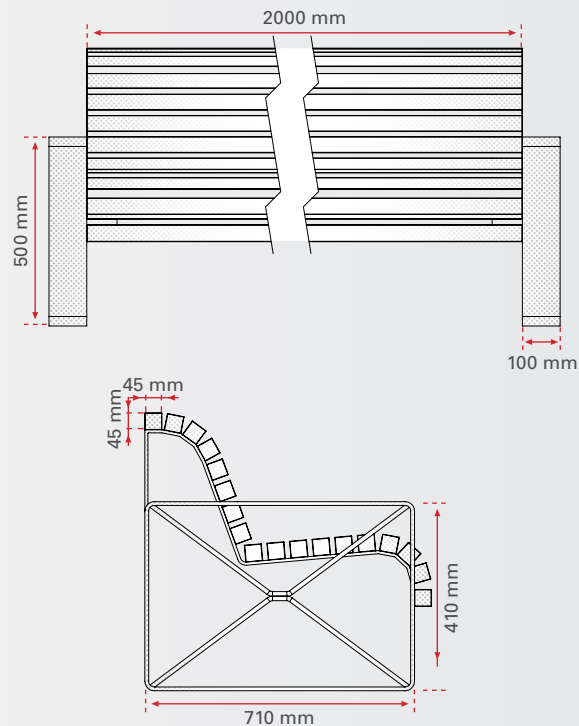

## NEW CANAPE

- + Laius 2200 mm (istumisosa 2000 mm) ja sügavus 750 mm
- + Trendikas XBench New Canape on seljatoega pink
- + Istumisosa saadaval liimpuidust, eritellimusel taaskasutatavast plastikust või termotöödeldud puidust
- + Värvivalik on mitmekesine, olenevalt materjalist
- + Metallkarkassi standardvärv on hall RAL 7022
- + Metallkarkassi saab eritellimusel värvida soovitud värvitooni
- + Võimalik valmistada ka spetsiaalselt konkreetse objekti järgi

## NEW STOOL

- + Laius 2000 mm ja sügavus 450 mm
- + Trendikas pink XBench New Stool on ilma seljatoeta
- + Istumisosa saadaval liimpuidust, eritellimusel taaskasutatavast plastikust või termotöödeldud puidust
- + Värvivalik on mitmekesine, olenevalt materjalist
- + Metallkarkassi standardvärv on hall RAL 7022
- + Metallkarkassi saab eritellimusel värvida soovitud värvitooni
- + Võimalik valmistada ka spetsiaalselt konkreetse objekti järgi