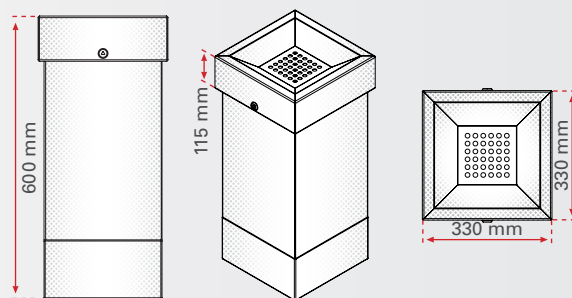

Hooldusest soovime korra või paar korda aastas hingede ja luku määrimist. SQUARE tuhatoosid on saadaval kahes erinevas mõõdus – L ja XL.

SQUARE L

- + Mõõt 300 x 300 x 600 mm
- + Materjal roostevaba teras või värvitud teras
- + Materjali paksus RST 1,5 mm või Fe 2 mm
- + Kolmnurkvõtmeega lukk
- + Sisaldab tsingitud sisekasti
- + Sisaldab betoonjalga
- + Roostevaba teras harjatud, värvitud RAL 9005
- + Saadaval ka muid värve

SQUARE XL

- + Mõõt 500 x 500 x 600 mm
- + Materjal roostevaba teras või värvitud teras
- + Materjali paksus RST 1,5 mm või Fe 2 mm
- + Kolmnurkvõtmeega lukk
- + Sisaldab tsingitud sisekasti
- + Sisaldab betoonjalga
- + Roostevaba teras harjatud, värvitud RAL 9005
- + Saadaval ka muid värve