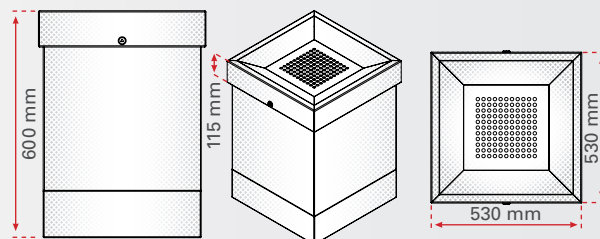

Hooldusest soovime korra või paar korda aastas hingede ja luku määrimist. SQUARE tuhatoosid on saadaval kahes erinevas mõõdus – L ja XL.

SQUARE L

- + Mõõt 300 x 300 x 600 mm
- + Materjal roostevaba teras või värvitud teras
- + Materjali paksus RST 1,5 mm või Fe 2 mm
- + Kolmnurkvõtmeega lukk
- + Sisaldab tsingitud sisekasti
- + Sisaldab betoonjalga
- + Roostevaba teras harjatud, värvitud RAL 9005
- + Saadaval ka muid värve

SQUARE XL

- + Mõõt 500 x 500 x 600 mm
- + Materjal roostevaba teras või värvitud teras
- + Materjali paksus RST 1,5 mm või Fe 2 mm
- + Kolmnurkvõtmeega lukk
- + Sisaldab tsingitud sisekasti
- + Sisaldab betoonjalga
- + Roostevaba teras harjatud, värvitud RAL 9005
- + Saadaval ka muid värve