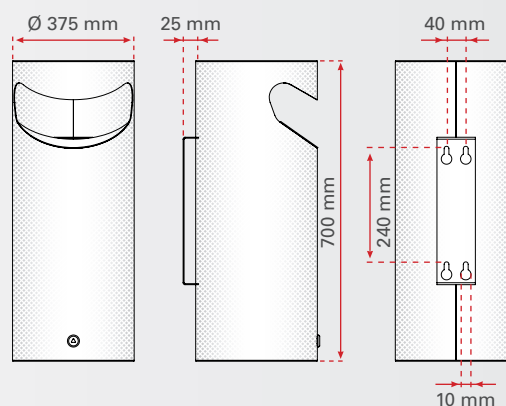

Kõikidele SMILE prügikastidele on võimalik ühendada SLOPE tuhatoose (DUO mudel).

SMILE 30

- + Mahutavus 30 L
- + Läbimõõt Ø 250 x kõrgus 620 mm
- + Materjal roostevaba teras AISI 304 või värvitud teras
- + Materjali paksus RST 1,5 mm ja Fe 2 mm
- + Kolmnurkvõtme lukk
- + Tühjendamine põhja kaudu
- + Paigaldus seinale või jalale
- + Saadaval ka komplektis SLOPE tuhatosiga (DUO mudel)

SMILE 40

- + Mahutavus 40 L
- + Läbimõõt Ø 300 x kõrgus 620 mm
- + Materjal roostevaba teras AISI 304 või värvitud teras
- + Materjali paksus RST 1,5 mm ja Fe 2 mm
- + Kolmnurkvõtme lukk
- + Tühjendamine põhja kaudu
- + Paigaldus seinale või jalale
- + Saadaval ka komplektis SLOPE tuhatosiga (DUO mudel)

SMILE 60

- + Mahutavus 60 L
- + Läbimõõt Ø 375 x kõrgus 700 mm
- + Materjal roostevaba teras AISI 304 või värvitud teras
- + Materjali paksus RST 1,5 mm ja Fe 2 mm
- + Kolmnurkvõtme lukk
- + Tühjendamine põhja kaudu
- + Paigaldus seinale või jalale
- + Saadaval ka komplektis SLOPE tuhatosiga (DUO mudel)