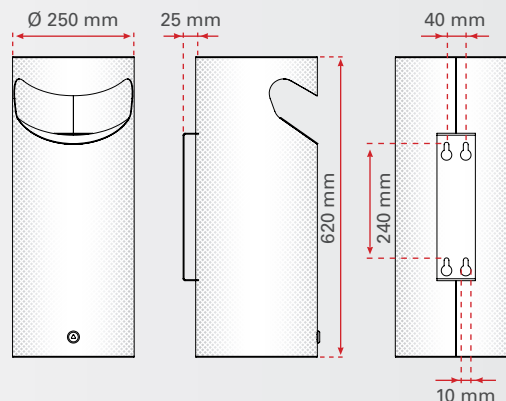

Kõikidele SMILE prügikastidele on võimalik ühendada SLOPE tuhatoose (DUO mudel).

SMILE 30

- + Mahutavus 30 L
- + Läbimõõt Ø 250 x kõrgus 620 mm
- + Materjal roostevaba teras AISI 304 või värvitud teras
- + Materjali paksus RST 1,5 mm ja Fe 2 mm
- + Kolmnurkvõtme lukk
- + Tühjendamine põhja kaudu
- + Paigaldus seinale või jalale
- + Saadaval ka komplektis SLOPE tuhatosiga (DUO mudel)

SMILE 40

- + Mahutavus 40 L
- + Läbimõõt Ø 300 x kõrgus 620 mm
- + Materjal roostevaba teras AISI 304 või värvitud teras
- + Materjali paksus RST 1,5 mm ja Fe 2 mm
- + Kolmnurkvõtme lukk
- + Tühjendamine põhja kaudu
- + Paigaldus seinale või jalale
- + Saadaval ka komplektis SLOPE tuhatosiga (DUO mudel)

SMILE 60

- + Mahutavus 60 L
- + Läbimõõt Ø 375 x kõrgus 700 mm
- + Materjal roostevaba teras AISI 304 või värvitud teras
- + Materjali paksus RST 1,5 mm ja Fe 2 mm
- + Kolmnurkvõtme lukk
- + Tühjendamine põhja kaudu
- + Paigaldus seinale või jalale
- + Saadaval ka komplektis SLOPE tuhatosiga (DUO mudel)