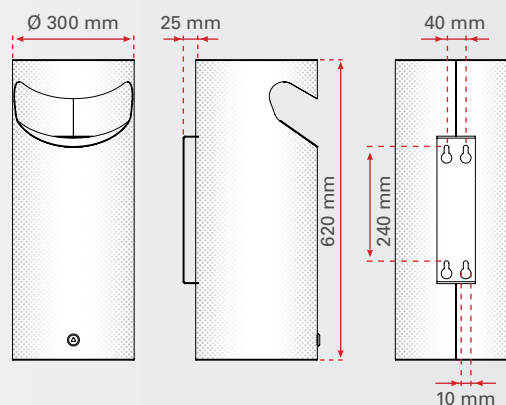

Kõikidele SMILE prügikastidele on võimalik ühendada SLOPE tuhatoose (DUO mudel).

SMILE 30

- + Mahutavus 30 L
- + Läbimõõt Ø 250 x kõrgus 620 mm
- + Materjal roostevaba teras AISI 304 või värvitud teras
- + Materjali paksus RST 1,5 mm ja Fe 2 mm
- + Kolmnurkvõtme lukk
- + Tühjendamine põhja kaudu
- + Paigaldus seinale või jalale
- + Saadaval ka komplektis SLOPE tuhatosiga (DUO mudel)

SMILE 40

- + Mahutavus 40 L
- + Läbimõõt Ø 300 x kõrgus 620 mm
- + Materjal roostevaba teras AISI 304 või värvitud teras
- + Materjali paksus RST 1,5 mm ja Fe 2 mm
- + Kolmnurkvõtme lukk
- + Tühjendamine põhja kaudu
- + Paigaldus seinale või jalale
- + Saadaval ka komplektis SLOPE tuhatosiga (DUO mudel)

SMILE 60

- + Mahutavus 60 L
- + Läbimõõt Ø 375 x kõrgus 700 mm
- + Materjal roostevaba teras AISI 304 või värvitud teras
- + Materjali paksus RST 1,5 mm ja Fe 2 mm
- + Kolmnurkvõtme lukk
- + Tühjendamine põhja kaudu
- + Paigaldus seinale või jalale
- + Saadaval ka komplektis SLOPE tuhatosiga (DUO mudel)