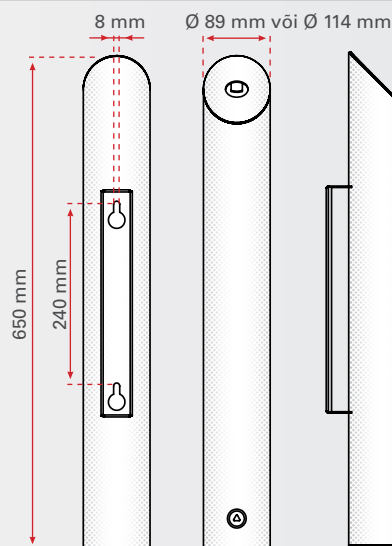

## SLOPE 350

- + Läbimõõt  $\varnothing$  89 x kõrgus 350 mm
- + Materjal roostevaba teras AISI 304
- + Materjali paksus 1,5 mm
- + Poleeritud pind
- + Kolmnurkvõtme lukk
- + Tühjendamine põhja kaudu
- + Seina- või prügikastikinnitus (DUO mudel)

## SLOPE 650

- + Läbimõõt  $\varnothing$  89 x kõrgus 650 mm või  $\varnothing$  114 x kõrgus 650 mm
- + Materjal roostevaba teras AISI 3044
- + Materjali paksus 1,5 mm
- + Poleeritud pind
- + Kolmnurkvõtme lukk
- + Tühjendamine põhja kaudu
- + Seina- või prügikastikinnitus (DUO mudel)

## SLOPE FREE

- + Läbimõõt  $\varnothing$  114 x kõrgus 1000 mm
- + Materjal roostevaba teras AISI 304
- + Materjali paksus 1,5 mm
- + Poleeritud pind
- + Kolmnurkvõtme lukk
- + Ühjendamine sisemise toru kaudu
- + Jalapealne