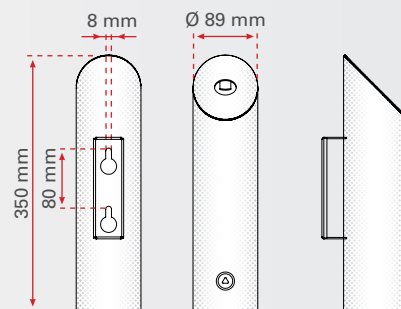

## SLOPE 350

- + Läbimõõt  $\varnothing$  89 x kõrgus 350 mm
- + Materjal roostevaba teras AISI 304
- + Materjali paksus 1,5 mm
- + Poleeritud pind
- + Kolmnurkvõtme lukk
- + Tühjendamine põhja kaudu
- + Seina- või prügikastikinnitus (DUO mudel)

## SLOPE 650

- + Läbimõõt  $\varnothing$  89 x kõrgus 650 mm või  $\varnothing$  114 x kõrgus 650 mm
- + Materjal roostevaba teras AISI 3044
- + Materjali paksus 1,5 mm
- + Poleeritud pind
- + Kolmnurkvõtme lukk
- + Tühjendamine põhja kaudu
- + Seina- või prügikastikinnitus (DUO mudel)

## SLOPE FREE

- + Läbimõõt  $\varnothing$  114 x kõrgus 1000 mm
- + Materjal roostevaba teras AISI 304
- + Materjali paksus 1,5 mm
- + Poleeritud pind
- + Kolmnurkvõtme lukk
- + Ühjendamine sisemise toru kaudu
- + Jalapealne