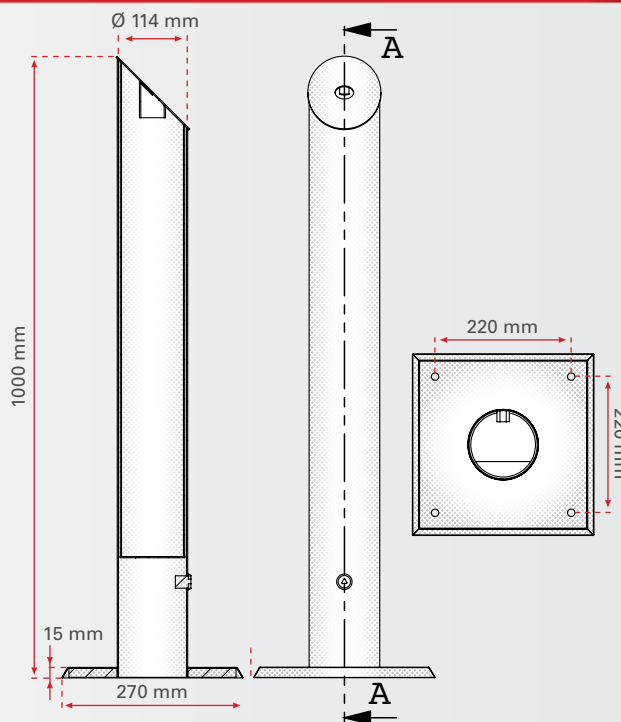

## SLOPE 350

- + Läbimõõt  $\varnothing$  89 x kõrgus 350 mm
- + Materjal roostevaba teras AISI 304
- + Materjali paksus 1,5 mm
- + Poleeritud pind
- + Kolmnurkvõtme lukk
- + Tühjendamine põhja kaudu
- + Seina- või prügikastikinnitus (DUO mudel)

## SLOPE 650

- + Läbimõõt  $\varnothing$  89 x kõrgus 650 mm või  $\varnothing$  114 x kõrgus 650 mm
- + Materjal roostevaba teras AISI 3044
- + Materjali paksus 1,5 mm
- + Poleeritud pind
- + Kolmnurkvõtme lukk
- + Tühjendamine põhja kaudu
- + Seina- või prügikastikinnitus (DUO mudel)

## SLOPE FREE

- + Läbimõõt  $\varnothing$  114 x kõrgus 1000 mm
- + Materjal roostevaba teras AISI 304
- + Materjali paksus 1,5 mm
- + Poleeritud pind
- + Kolmnurkvõtme lukk
- + Ühjendamine sisemise toru kaudu
- + Jalapealne