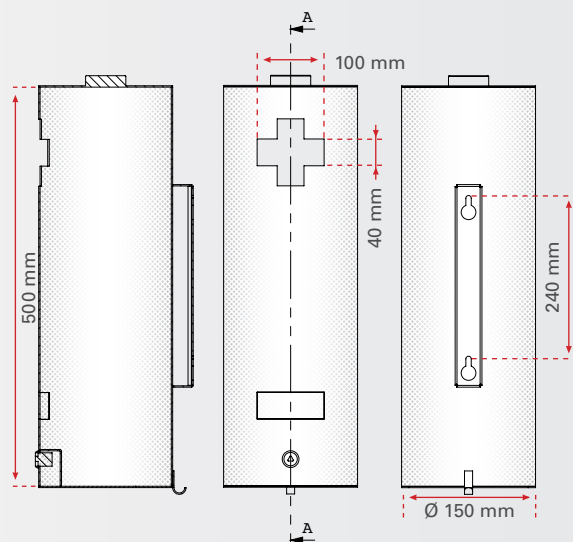

### BATBOX 10 ja 20

BATBOX pattereiden keräysastiat ovat pirteällä muotoilullaan ja +/- merkkeineen sormipariston näköisiä, vahvoja ja kestäviä astioita, jotka sopivat tilaan kuin tilaan.

BATBOX keräysastiaa on saatavissa maalatusta teräksestä kahdessa eri koossa, 10 L ja 20 L. Vakiovärimme on punainen RAL 3000. Tilauksesta on saatavissa myös muita RAL värejä.

BATBOX keräysastiat kiinnitetään joko suoraan seinään tai pylvääseen. Mikäli tämä ei ole mahdollista, voidaan keräysastiaan tilata oma erillinen jalakaosa maalattuna samaan väriin. Tarvittaessa voimme myös räätälöidä kiiinnitystarvikkeet kohdekohtaisesti.

## BATBOX 10

- + Koko Ø 150 x pituus 500 mm
- + Tilavuus noin 10 litraa
- + Materiaali maalattu teräs
- + Materiaalivahvuus 1,5 mm
- + Vakioväri punainen RAL 3000
- + Kolmioavainlukko
- + Tyhjennys saranoidun alapohjan kautta
- + Tyhjennyssäkillle/-pussille koukku helpottamaan tyhjennystä
- + Asennus seinä- tai pylväskiinnityksellä, tai erikseen tilattavaan jalkaan

## BATBOX 20

- + Koko Ø 200 x pituus 600 mm
- + Tilavuus noin 20 litraa
- + Materiaali maalattu teräs
- + Materiaalivahvuus 1,5 mm
- + Vakioväri punainen RAL 3000
- + Kolmioavainlukko
- + Tyhjennys saranoidun alapohjan kautta
- + Tyhjennyssäkillle/-pussille koukku helpottamaan tyhjennystä
- + Asennus seinä- tai pylväskiinnityksellä, tai erikseen tilattavaan jalkaan