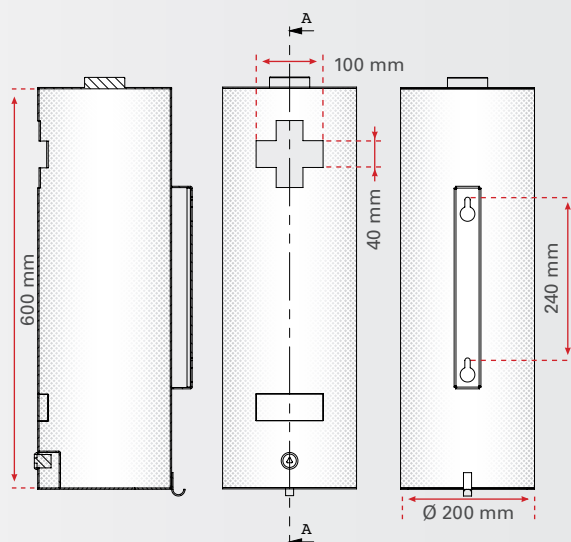

BATBOX keräysastiat kiinnitetään joko suoraan seinään tai pylvääseen. Mikäli tämä ei ole mahdollista, voidaan keräysastiaan tilata oma erillinen jalakaosa maalattuna samaan väriin. Tarvittaessa voimme myös räätälöidä kiiinnitystarvikkeet kohdekohtaisesti.

## BATBOX 10

- + Koko Ø 150 x pituus 500 mm
- + Tilavuus noin 10 litraa
- + Materiaali maalattu teräs
- + Materiaalivahvuus 1,5 mm
- + Vakioväri punainen RAL 3000
- + Kolmioavainlukko
- + Tyhjennys saranoidun alapohjan kautta
- + Tyhjennyssäkillle/-pussille koukku helpottamaan tyhjennystä
- + Asennus seinä- tai pylväskiinnityksellä, tai erikseen tilattavaan jalkaan

## BATBOX 20

- + Koko Ø 200 x pituus 600 mm
- + Tilavuus noin 20 litraa
- + Materiaali maalattu teräs
- + Materiaalivahvuus 1,5 mm
- + Vakioväri punainen RAL 3000
- + Kolmioavainlukko
- + Tyhjennys saranoidun alapohjan kautta
- + Tyhjennyssäkillle/-pussille koukku helpottamaan tyhjennystä
- + Asennus seinä- tai pylväskiinnityksellä, tai erikseen tilattavaan jalkaan