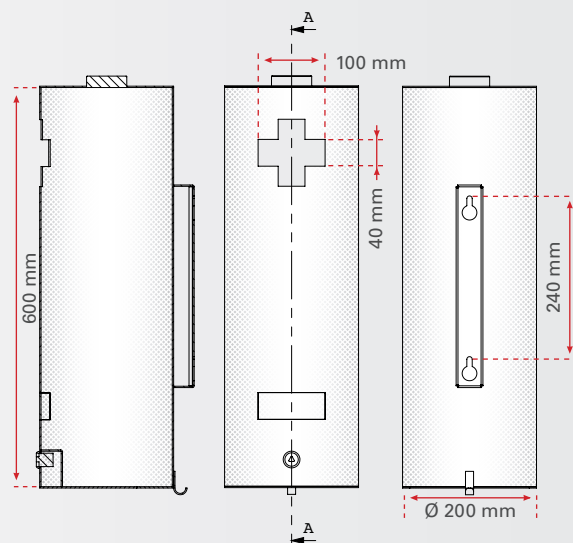

BATBOX kogumiskastid on saadaval värvitud tavasüsinik terasest kahes eri suuruses - 10L ja 20L. Standardvärvikood on punane RAL 3000, tellida saab ka muid RAL koode. Küsi lisa.

BATBOX kogumiskastid kinnitatakse otse seinale või jalale, vajadusel valmistame kliendile sobiva kinnituse.

Hoolduseks soovitame korra või paar korda aastas hingede ja luku määrimist.

BATBOX 10

- + Mõõt Ø 150 x 500 mm
- + Mahutatavus ca. 10 liitrit
- + Materjal S235
- + Materjali paksus 1,5mm
- + Standardvärv RAL 3000
- + Kolmnurkvõtmeega lukk
- + Tühjendamine põhja kaudu
- + Tühjenduskoti täitmiseks mõeldud konks
- + Paigaldus seinale või jala külge

BATBOX 20

- + Mõõt Ø 200 x 600 mm
- + Mahutatavus ca. 20 liitrit
- + Materjal S235
- + Materjali paksus 1,5mm
- + Standardvärv RAL 3000
- + Kolmnurk võtmeega lukk
- + Tühjendamine põhja kaudu
- + Tühjenduskoti täitmiseks mõeldud konks
- + Paigaldus seinale või jala külge