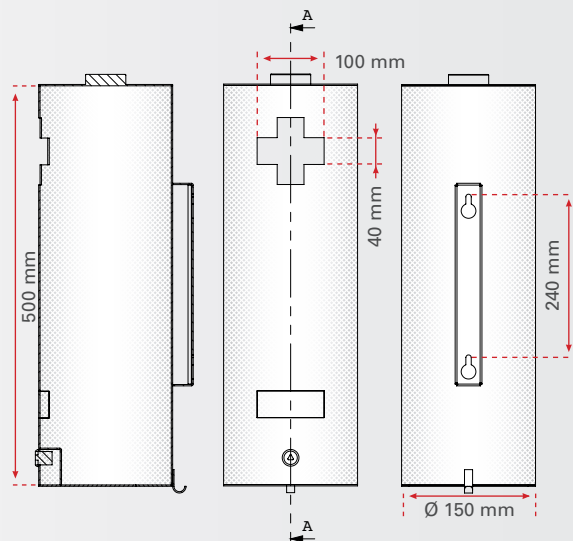

BATBOX kogumiskastid on saadaval värvitud tavasüsinik terasest kahes eri suuruses - 10L ja 20L. Standardvärvikood on punane RAL 3000, tellida saab ka muid RAL koode. Küsi lisa.

BATBOX kogumiskastid kinnitatakse otse seinale või jalale, vajadusel valmistame kliendile sobiva kinnituse.

Hoolduseks soovitame korra või paar korda aastas hingede ja luku määrimist.

BATBOX 10

- + Mõõt Ø 150 x 500 mm
- + Mahutatavus ca. 10 liitrit
- + Materjal S235
- + Materjali paksus 1,5mm
- + Standardvärv RAL 3000
- + Kolmnurkvõtmeega lukk
- + Tühjendamine põhja kaudu
- + Tühjenduskoti täitmiseks mõeldud konks
- + Paigaldus seinale või jala külge

BATBOX 20

- + Mõõt Ø 200 x 600 mm
- + Mahutatavus ca. 20 liitrit
- + Materjal S235
- + Materjali paksus 1,5mm
- + Standardvärv RAL 3000
- + Kolmnurk võtmeega lukk
- + Tühjendamine põhja kaudu
- + Tühjenduskoti täitmiseks mõeldud konks
- + Paigaldus seinale või jala külge